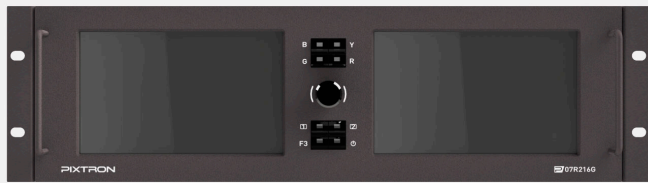

2 LCD de 7 “ panorámico en rack, Vídeo compuesto/HD-SDI 3G/DVI

Ref:P07R216G

ESPECIFICACIONES GENERALES

Tipo LCD	7" TFT Active Matrix, formato panorámico
Tipo de mueble	Metálico, 19" rack, 3ru
Unidades en rack	2 LCD-TFT
Controles	Controles digitales

PANTALLA

Luminosidad	250 cd/m2
Relación de contraste	700:1
Resolución (puntos)	1024(h) x 600(v)
Píxel	0,15(h) x 0,15(v) mm
Ángulo de visión	70°/75°(u/d), 75°/75°(l/r)
Área de visión	153,6(h) x 90,0(v) mm

ENTRADAS / SALIDAS

Entradas (por pantalla)	BNC HDSDI 3G BNC CVBS DVI-I
Salidas (por pantalla)	BNC HDSDI 3G (Loop) BNC CVBS (Loop)
Salida sonido analógico	Conector SubD25, salida sonido HDSDI embebido
Salida sonido AES EBU	Conector SubD25, salida sonido HDSDI embebido
Tally GPI	Conector SubD9, tally en pantalla
Alarmas GPIO	Conector SubD9, alarmas monitor
RS422	Conector SubD9, tally y UMD controlado por protocolo TSL
Ethernet	RJ45
USB	