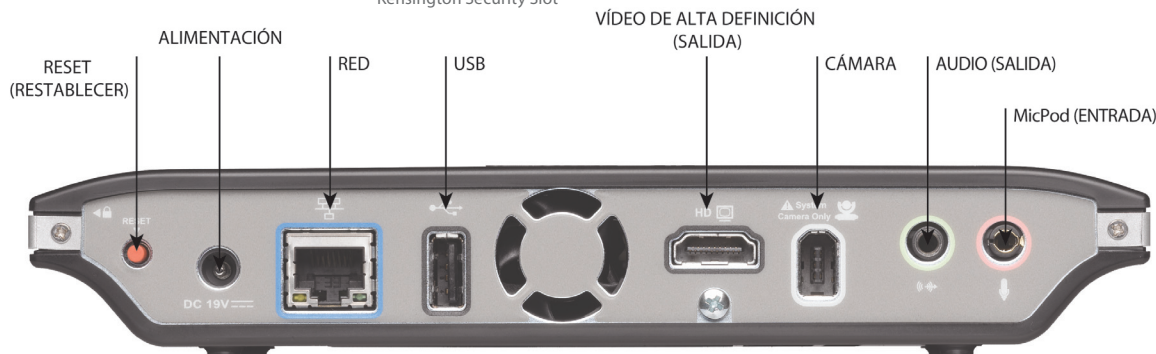

Administración del sistema

SNMP
Capacidad de copia de seguridad y restauración

Alimentación

Voltaje CA 100-240 V, 50-60 Hz, 1,0 A mediante fuente de alimentación externa

Datos ambientales

Temperatura de funcionamiento: de 0 °C (32 °F) a 40 °C (104 °F)
Humedad de funcionamiento: del 15% al 85%, sin condensación
Temperatura de almacenamiento: de -20 °C (-4 °F) a 60 °C (140 °F)
Humedad de almacenamiento: del 10% al 90%, sin condensación

Dimensiones del codec

Anchura: 206 mm (8,1 pulg)
Profundidad: 121 mm (4,7 pulg)
Altura: 33 mm (1,3 pulg)
Peso: 0,45 kg (1,0 libras)

Número de modelo regulatorio
LifeSize Passport = LFZ-014

Certificaciones regulatorias
Clase A de la FCC: LifeSize Passport - LifeSize Camera
Clase B de la FCC: LifeSize Passport - LifeSize Focus

Para más información: www.lifesize.com/support

La información que se incluye en este documento puede sufrir cambios sin previo aviso. LifeSize® es una marca registrada o marca comercial de LifeSize Communications, Inc. Todas las demás marcas comerciales son propiedad de sus respectivos propietarios. Para obtener información sobre las patentes que tienen los productos de LifeSize®, vaya a <http://www.lifesize.com/support/legal>.
© Copyright 2009. Todos los derechos reservados. Octubre de 2009.

Base corporativa: 901 S. Mopac Expressway Building 3, Suite 300 Austin, Texas 78746 EE. UU.	Teléfono: +1 512 347 9300 Fax: +1 512 347 9301 Correo electrónico: info@lifesize.com www.lifesize.com	EMEA: LifeSize Communications Línea gratuita en Europa 008000 999 09 799	APAC: LifeSize Communications Hong Kong Teléfono: +852 3189 7688