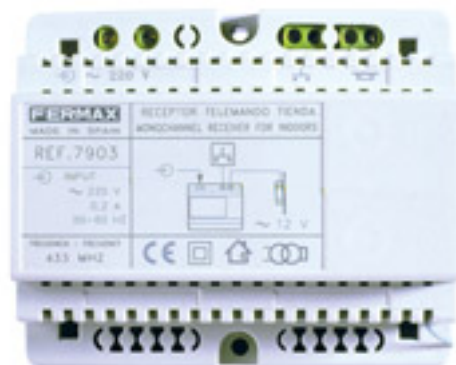

REF.7903 RECEPTOR TELEMANDO TIENDA 433Mhz - 230 V

Control de Accesos >> Por radiofrecuencia

PARA TIENDAS.

De utilidad en tiendas, oficinas, comercios, etc. El receptor tiene un formato DIN de 6 elementos para fijación en carril DIN o a la pared.

Admite emisores RF ref. 7954.

Disponibilidad

Especificaciones técnicas

Salida para conexión de pulsador para apertura de puerta desde el interior.
Frecuencia de recepción: 433 MHz.
Configuración mediante dip-switch trinario.
Salida 12Vac para activación de abrepuertas.
Monoestable.
Alimentación 230 Vac.
Medidas: DIN 6 elementos