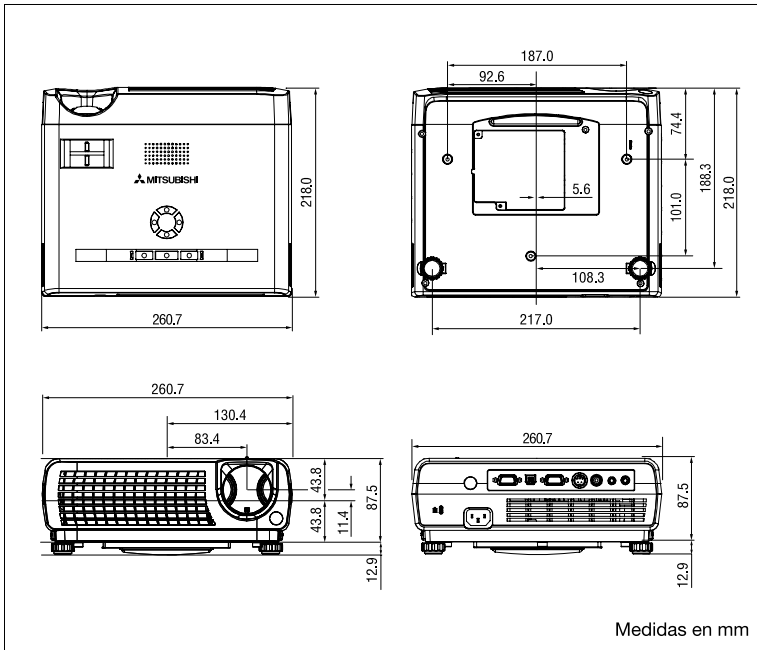

XD110U

PROYECTOR PORTÁTIL XGA

Conectores de entrada y salida

- 1 Entrada RGB x 1
- 2 Salida RGB x 1
- 3 Entrada de Audio
- 4 Salida de Audio
- 5 Remote IR
- 6 S-Vídeo
- 7 Vídeo Compuesto
- 8 USB

Dimensiones

Especificaciones

Modelo	XD110U
Tecnología	0.55"1-chip DMD, 12deg.DDR, DDP2000
Resolución	1024 X 768 (total 786,432 píxeles), 600 líneas de vídeo
Luminosidad	1700lm (con lámpara en modo low 1250lm)
Contraste	2000 : 1
Tamaño de imagen	40" ~ 300"(100" = 3.2m)
Duración de la lámpara	Modo Low 160W hasta 4000 horas 200W hasta 2000 horas
Compatibilidad PC	VGA ~ SXGA (640 X 480 ~ 1028 X 1024), Real: 1024 X 768, Sincronismo en verde
Compatibilidad Video	NTSC / NTSC 4.43 / PAL (incluido PAL-M, N) / SECAM / PAL-60; Video Componentes: 480i/p(525i/p), 576i/p(625i/p), 720p(750p), 1080i(1125i 60Hz), 1080i(1125i 50Hz), [1080i(1250i 50Hz) no está disponible]
Conectores de entrada PC	RGB: mini D-sub 15 pin X 1, Audio (con video) : Stereo mini jack x 1 (ø 3.5 mm)
Conectores de entrada Video	RCA X 1 + S – video X 1
Conectores de salida	RGB: mini D-sub 15 pin X 1, Audio : Stereo mini jack x 1 (ø 3.5 mm)
Terminales de comunicación	Terminal USB para función Up / Down
Altavoces	2W mono
Ruido de ventilador	29dBA (Lámpara modo low)
Dimensiones	261 x 87 x 218 mm (excluyendo patas)
Peso	2,4kg
Cable de alimentación	AC100 – 240V, 50 / 60Hz
Lámpara opcional	VLT-XD110LP

Distancia de proyección / Tamaño de pantalla

Vista lateral

Tamaño de pantalla 4:3

Pantalla		Distancia de la pantalla (L)				Altura Proy. Imagen (Hd)	
Diagonal	Ancho	Altura	Zoom Máx.	Zoom Min.			
pulgadas	cm	pulgadas	cm	pulgadas	m	pulgadas	m
40	102	32	81	24	61	1.3	61
60	152	48	122	36	91	1.9	91
80	203	64	163	48	122	2.6	121
100	254	80	203	60	152	3.2	151
150	381	120	305	90	229	4.8	227
200	508	160	406	120	305	6.4	302
250	635	200	508	150	381	8.0	378
300	762	240	610	180	457	9.6	—