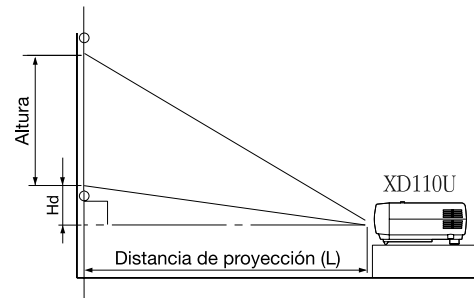

Especificaciones

Modelo	XD110U
Tecnología	0.55"1-chip DMD, 12deg.DDR, DDP2000
Resolución	1024 X 768 (total 786,432 píxeles), 600 líneas de vídeo
Luminosidad	1700lm (con lámpara en modo low 1250lm)
Contraste	2000 : 1
Tamaño de imagen	40" ~ 300"(100" = 3.2m)
Duración de la lámpara	Modo Low 160W hasta 4000 horas 200W hasta 2000 horas
Compatibilidad PC	VGA ~ SXGA (640 X 480 ~ 1028 X 1024), Real: 1024 X 768, Sincronismo en verde
Compatibilidad Video	NTSC / NTSC 4.43 / PAL (incluido PAL-M, N) / SECAM / PAL-60; Video Componentes: 480i/p(525i/p), 576i/p(625i/p), 720p(750p), 1080i(1125i 60Hz), 1080i(1125i 50Hz), [1080i(1250i 50Hz) no está disponible]
Conectores de entrada PC	RGB: mini D-sub 15 pin X 1, Audio (con video) : Stereo mini jack x 1 (ø 3.5 mm)
Conectores de entrada Video	RCA X 1 + S – video X 1
Conectores de salida	RGB: mini D-sub 15 pin X 1, Audio : Stereo mini jack x 1 (ø 3.5 mm)
Terminales de comunicación	Terminal USB para función Up / Down
Altavoces	2W mono
Ruido de ventilador	29dBA (Lámpara modo low)
Dimensiones	261 x 87 x 218 mm (excluyendo patas)
Peso	2,4kg
Cable de alimentación	AC100 – 240V, 50 / 60Hz
Lámpara opcional	VLT-XD110LP

Distancia de proyección / Tamaño de pantalla

Vista lateral

Tamaño de pantalla 4:3

Pantalla		Distancia de la pantalla (L)				Altura Proy. Imagen (Hd)	
Diagonal	Ancho	Altura	Zoom Máx.	Zoom Min.			
pulgadas	cm	pulgadas	cm	pulgadas	m	pulgadas	m
40	102	32	81	24	61	1.3	61
60	152	48	122	36	91	1.9	91
80	203	64	163	48	122	2.6	121
100	254	80	203	60	152	3.2	151
150	381	120	305	90	229	4.8	227
200	508	160	406	120	305	6.4	302
250	635	200	508	150	381	8.0	378
300	762	240	610	180	457	9.6	—