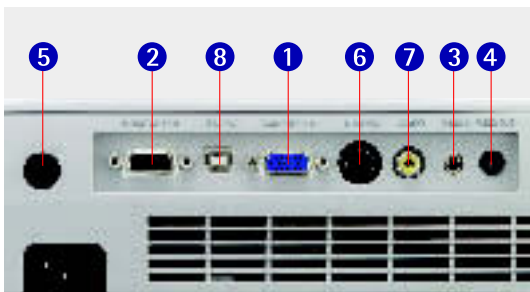

XD110U

PROYECTOR PORTÁTIL XGA

Conectores de entrada y salida

- 1 Entrada RGB x 1
- 2 Salida RGB x 1
- 3 Entrada de Audio
- 4 Salida de Audio
- 5 Remote IR
- 6 S-Vídeo
- 7 Vídeo Compuesto
- 8 USB

Dimensiones

Especificaciones

Modelo	XD110U
Tecnología	0.55"1-chip DMD, 12deg.DDR, DDP2000
Resolución	1024 X 768 (total 786,432 píxeles), 600 líneas de vídeo
Luminosidad	1700lm (con lámpara en modo low 1250lm)
Contraste	2000 : 1
Tamaño de imagen	40" ~ 300"(100" = 3.2m)
Duración de la lámpara	Modo Low 160W hasta 4000 horas 200W hasta 2000 horas
Compatibilidad PC	VGA ~ SXGA (640 X 480 ~ 1028 X 1024), Real: 1024 X 768, Sincronismo en verde
Compatibilidad Video	NTSC / NTSC 4.43 / PAL (incluido PAL-M, N) / SECAM / PAL-60; Video Componentes: 480i/p(525i/p), 576i/p(625i/p), 720p(750p), 1080i(1125i 60Hz), 1080i(1125i 50Hz), [1080i(1250i 50Hz) no está disponible]
Conectores de entrada PC	RGB: mini D-sub 15 pin X 1, Audio (con video) : Stereo mini jack x 1 (ø 3.5 mm)
Conectores de entrada Video	RCA X 1 + S – video X 1
Conectores de salida	RGB: mini D-sub 15 pin X 1, Audio : Stereo mini jack x 1 (ø 3.5 mm)
Terminales de comunicación	Terminal USB para función Up / Down
Altavoces	2W mono
Ruido de ventilador	29dBA (Lámpara modo low)
Dimensiones	261 x 87 x 218 mm (excluyendo patas)
Peso	2,4kg
Cable de alimentación	AC100 – 240V, 50 / 60Hz
Lámpara opcional	VLT-XD110LP