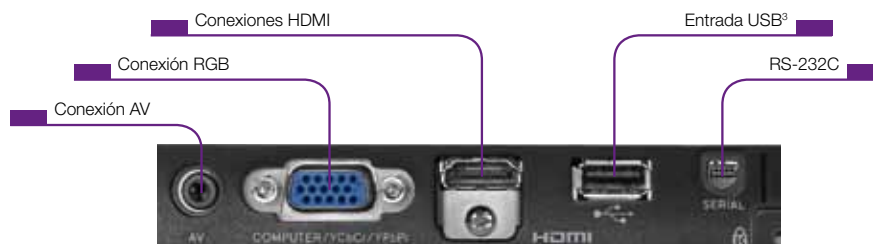

Modelo	ANSI lúmenes	Resolución	USB/WLAN
XJ-A141	2.500	XGA (4:3)	-
XJ-A146	2.500	XGA (4:3)	USB/WLAN
XJ-A241	2.500	WXGA (16:10)	-
XJ-A246	2.500	WXGA (16:10)	USB/WLAN
XJ-A251	3.000	WXGA (16:10)	-
XJ-A256	3.000	WXGA (16:10)	USB/WLAN

El logotipo DLP® es una marca registrada de Texas Instruments.

High-Definition Multimedia Interface es una marca registrada licencia de HDMI, LLC.

www.vitelsanorte.com
Tel. 94 475 56 00
Avda. Madariaga, 1
48014 - Bilbao

¹ Mobi Show es una marca registrada de AWIND Inc. en Taiwán y/u otros países.

² El proyector se pone en marcha una vez al día. Garantía especial por uso permanente.

³ Solo en modelos con USB.

⁴ Solo se puede garantizar la función para productos acreditados de CASIO.

Encontrará más información sobre lápices de memoria USB compatibles en la página web de CASIO.

⁵ Más información en www.casio-projectors.eu

⁶ Lo que ocurra antes.