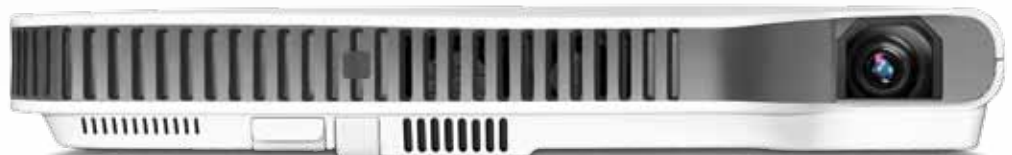

Descubra la

REVOLUTION

de 20.000 horas sin cambiar de lámpara.

La Serie Green Slim: proyectores ultra finos con hasta 3.000 ANSI lúmenes – para uso flexible en la oficina y fuera de ella.

- Nueva fuente de luz revolucionaria
 - Tecnología lumínica sin mercurio
 - Hasta 20.000 horas sin cambiar de lámpara
 - ▶ Fuerte reducción de los costes adicionales
 - Reproducción de colores brillante y natural
- Hasta 3.000 ANSI lúmenes
- Diseño ultrafino de alta calidad (43 mm de altura)
 - Control de Brillo Inteligente
 - Mobi Show¹
 - Zoom óptico de 2 aumentos
 - Presentaciones sin PC mediante conexión USB
 - Capacidad WLAN en modelos con USB
 - Función Quick Start & Stop
 - Ideal para uso permanente²

XJ-A256

Vista frontal

Vista trasera

297 mm

43 mm

Eco	HD ready
Mobi Show App	2x Zoom óptico
HDMI	Regulación dinámica de la luminosidad
USB	Nueva fuente de luz sin mercurio
WLAN	20.000 horas de vida útil
24/7	Temporizador de presentación